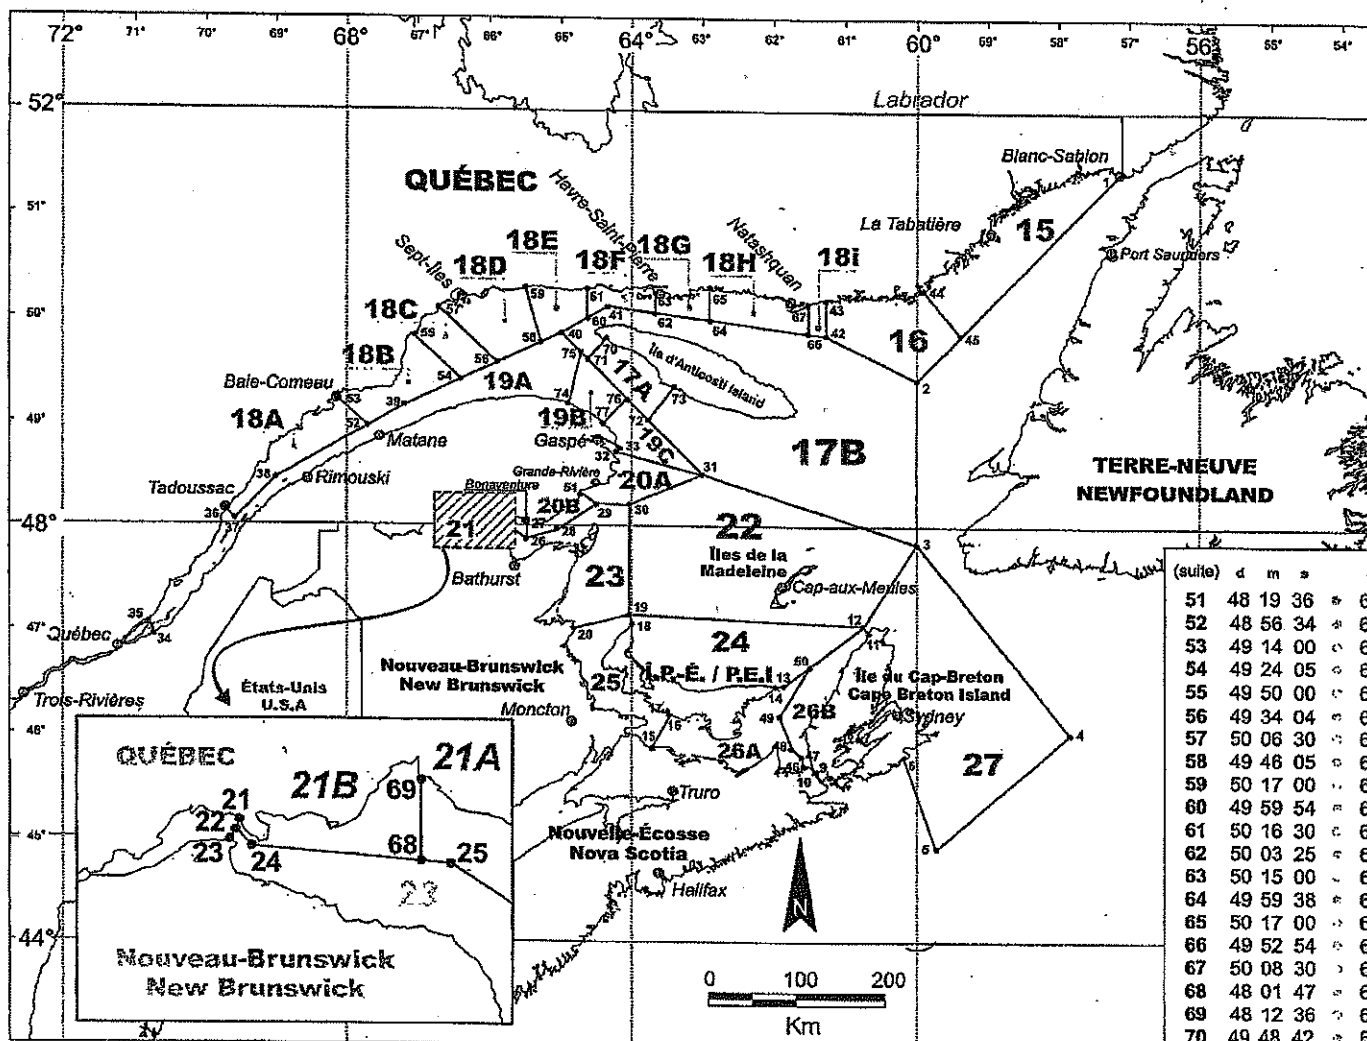

Quebec and
Gulf Regions

CARTE DES ZONES DE PÊCHE POUR / FISHING AREAS FOR :

HOMARD / LOBSTER

Dernière mise à jour / last update : 07/05/2004

Points	LATITUDE NORD / NORTH			LONGITUDE OUEST / WEST		
	d	m	s	d	m	s
1	51	25	00	57	06	45
2	49	25	00	60	00	00
3	47	50	00	60	00	00
4	46	00	00	57	50	00
5	44	58	00	59	42	00
6	45	47	00	60	11	00
7	45	57	25	60	47	32
8	45	57	32	60	48	32
9	45	38	30	61	24	15
10	45	38	10	61	25	45
11	46	58	42	60	40	00
12	47	02	18	60	45	00
13	46	27	52	61	51	06
14	46	26	55	61	58	25
15	45	51	45	63	42	42
16	46	10	35	63	28	03
17	46	12	58	63	29	26
18	47	03	27,7	63	59	48,8
19	47	08	25	64	02	10
20	47	00	48	64	49	40
21	48	05	57	66	20	48
22	48	05	04	66	21	30
23	48	04	15	66	22	08
24	48	03	16	66	19	21
25	48	01	30	65	50	00
26	47	51	42	65	29	10
27	48	02	00	65	29	10
28	47	57	45	65	03	30
29	48	12	15	64	30	00
30	48	12	15	64	02	10
31	48	30	00	63	00	00
32	48	43	00	64	13	30
33	48	44	55	64	09	51
34	46	56	06	70	44	11
35	47	02	57	70	48	40
36	48	08	06	69	42	03
37	48	02	30	69	35	30
38	48	27	00	69	00	00
39	49	09	45	67	11	00
40	49	51	30	65	00	00
41	50	06	30	64	20	30
42	49	50	30	61	16	00
43	50	10	25	61	16	00
44	50	16	55	59	54	40
45	49	51	00	59	23	30
46	45	41	30	61	29	20
47	45	43	42	61	30	42
48	45	50	00	61	40	00
49	46	09	00	61	57	00
50	46	37	30	61	30	15
51	48	19	36	64	41	36
52	48	56	34	67	40	09
53	49	14	00	68	07	40
54	49	24	05	66	22	00
55	49	50	00	67	02	10
56	49	34	04	65	52	39
57	50	06	30	66	42	00
58	49	46	05	65	16	33
59	50	17	00	65	30	10
60	49	59	54	64	38	00
61	50	16	30	64	38	00
62	50	03	25	63	40	00
63	50	15	00	63	40	00
64	49	59	38	62	54	00
65	50	17	00	62	54	00
66	49	52	54	61	32	42
67	50	08	30	61	31	42
68	48	01	47	65	54	10
69	48	12	36	65	54	10
70	49	48	42	64	22	00
71	49	36	30	64	37	30
72	49	01	30	63	46	00
73	49	21	00	63	24	00
74	49	12	00	64	55	00
75	49	40	30	64	44	00
76	49	13	30	64	05	00
77	49	00	32	64	24	00